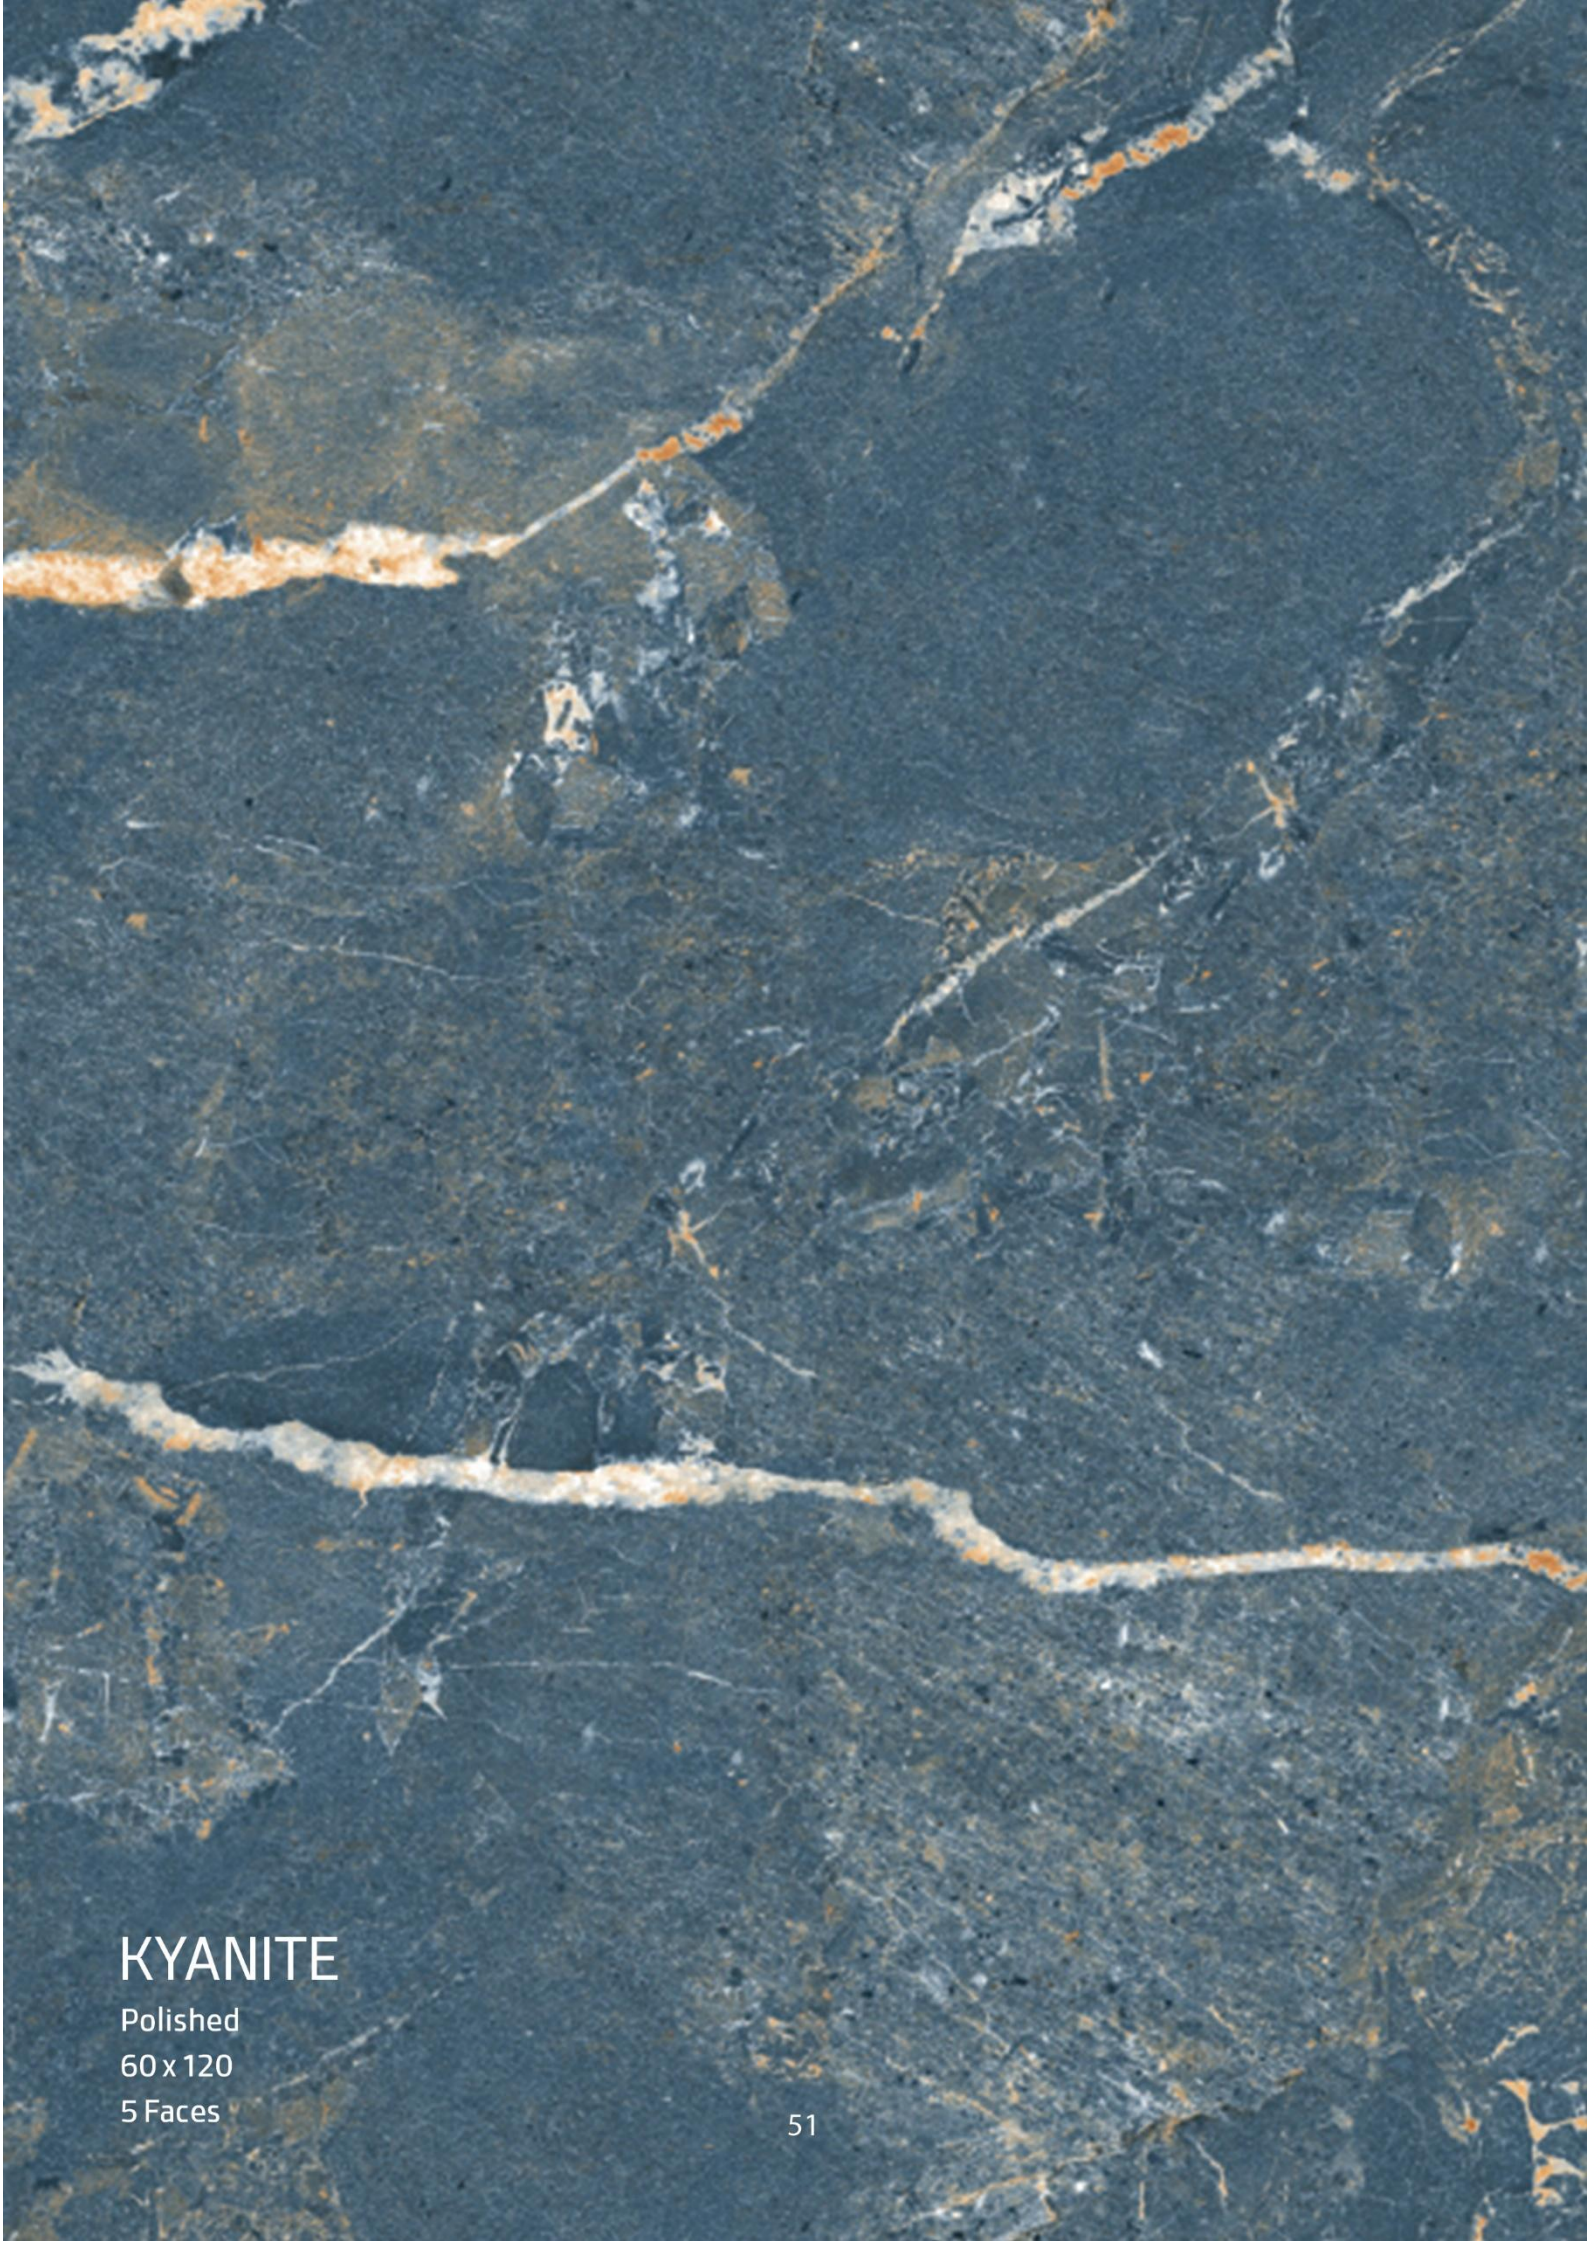

Kyanite  
Blue