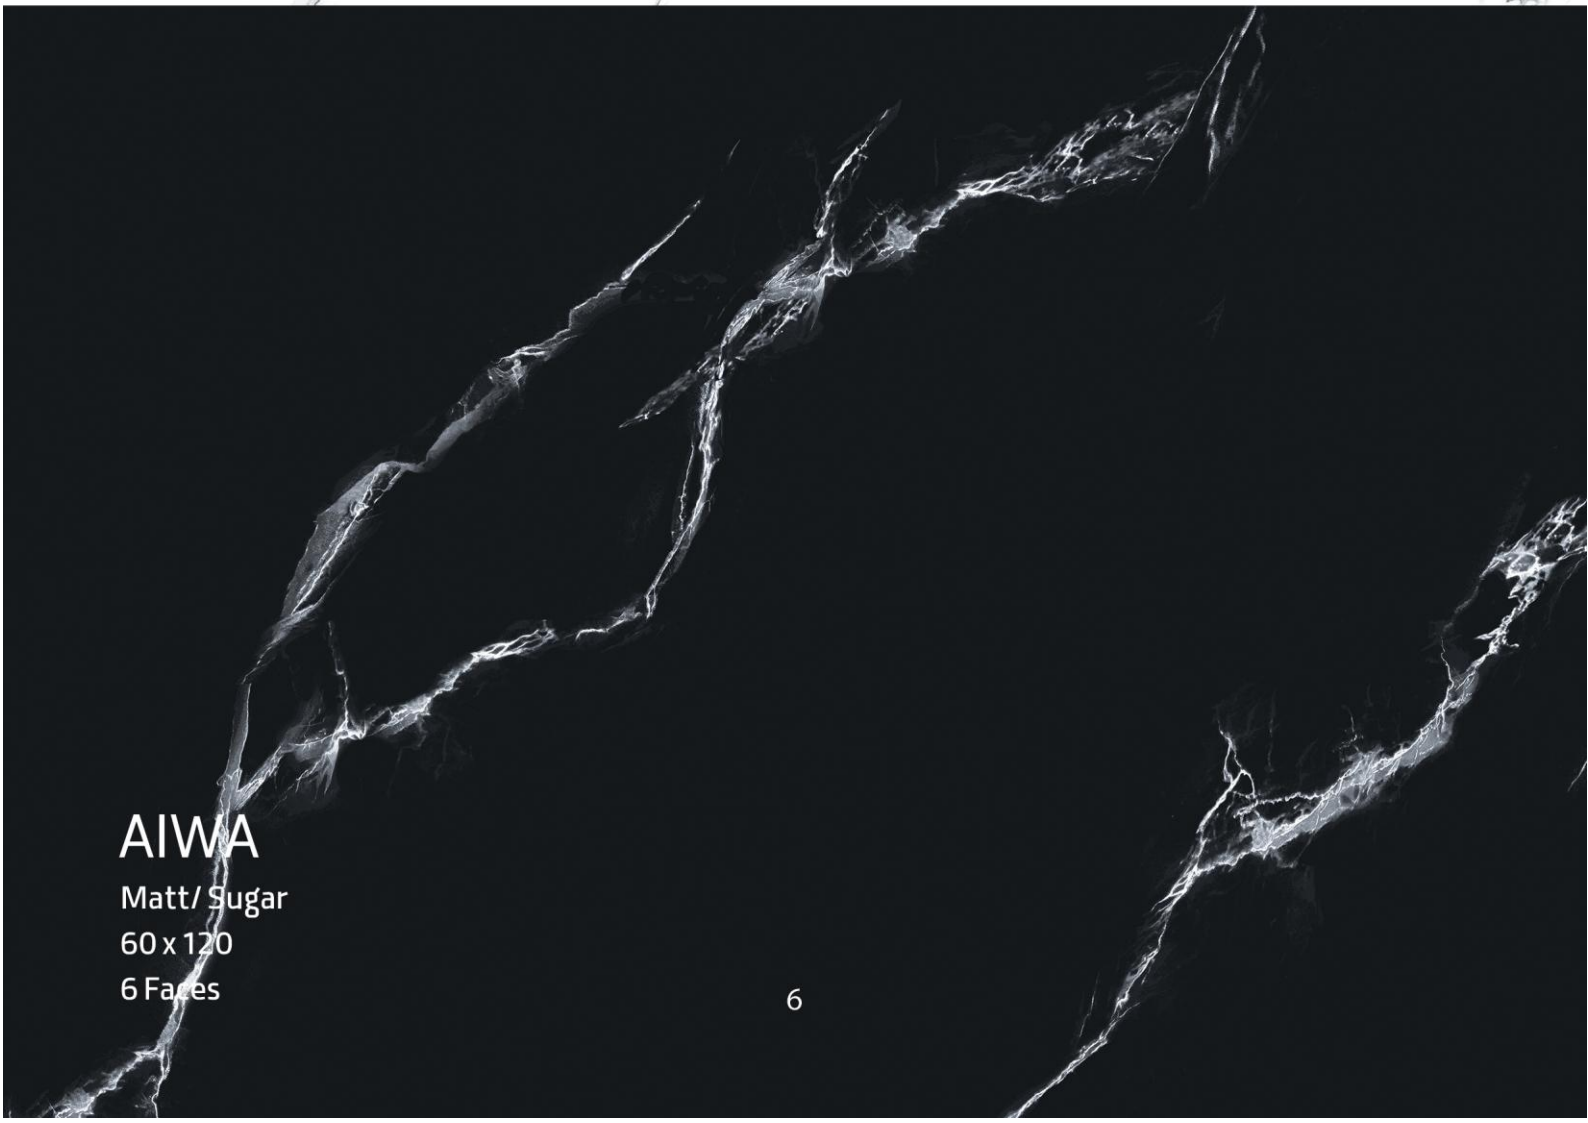

AIWA

Matt/ Sugar

60 x 120

6 Faces