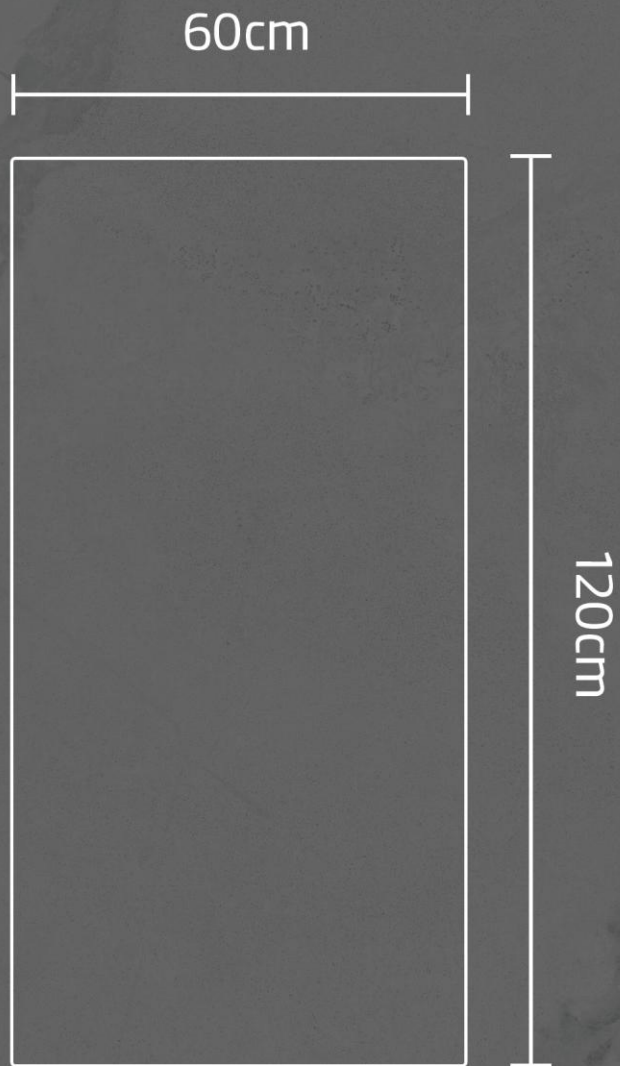

Index by

600x1200mm Porcelain

Adisa	1-3
Aiwa	4-6
Alfin	7-9
Alique	10-12
Alisha	13-18
Apolo	19-21
Asha	22-24
Avita	25-27
Carter	28-30
Davin	31-33
Desmond	34-36
Dian	37-39
Dona	40-42
Golden White	43-45
Ilana	46-48
Kyanite	49-51
Lamber	52-54
Lancy	55-57
Lancy-Matt	58-60
Lava	61-63
Livia	64-66
Nivas	67-69
Ocean	70-72
Patra	73-75
Pazirik	76-78
Ramana	79-81
Sabrina	82-90
Saldo	91-93
Savana	94-96
Servina	97-99
Soomer	100-102
Tiyor	103-105

The 60×120 tile combines modern design with elegant proportions creating a clean and sophisticated look for any space. Produced with advanced technology it offers durability, easy maintenance, and long lasting beauty. Ideal for both residential and commercial interiors.

600 x1200 mm